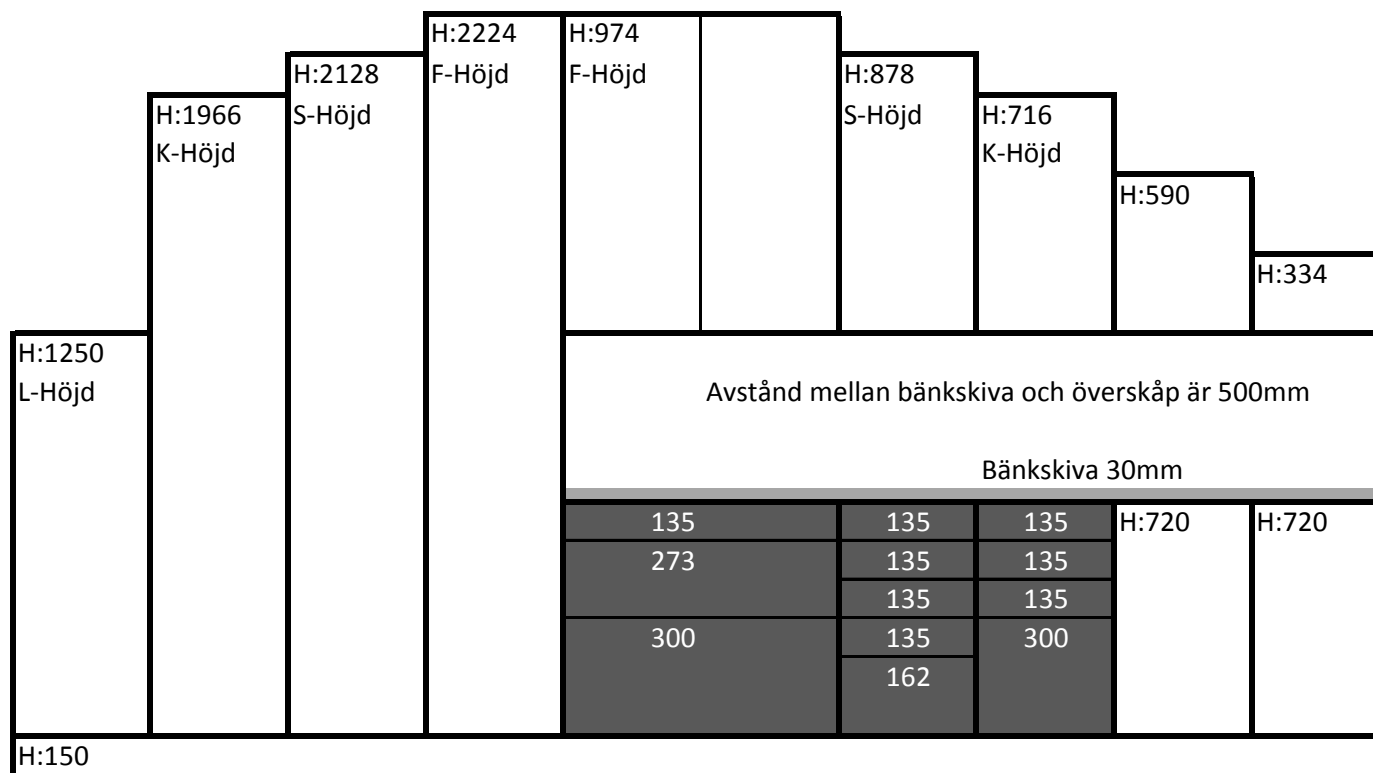

Höjdmall

Höjder för låd och grytfronter (+3mm spalt) Totalhöjd:714mm